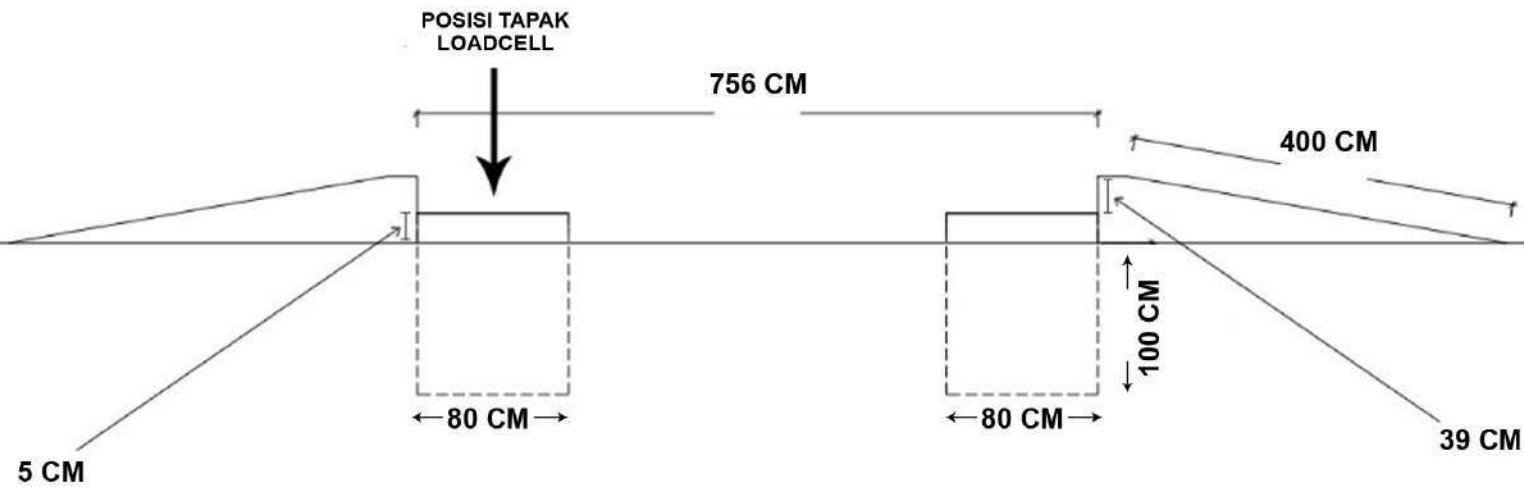

JEMBATAN TIMBANG

CV. BERSAMA MAJU TIMBANGAN
CP : 0812 7391 7983
EMAIL : Bersamamajutimbangan@gmail.com
WEB : Bersamamajutimbangan.com

OWNER:	TTD/PARAF:	KONSUMEN:	TTD/PARAF	JUDUL GAMBAR
				TAMPAK SAMPING
				SKALA: 1:100