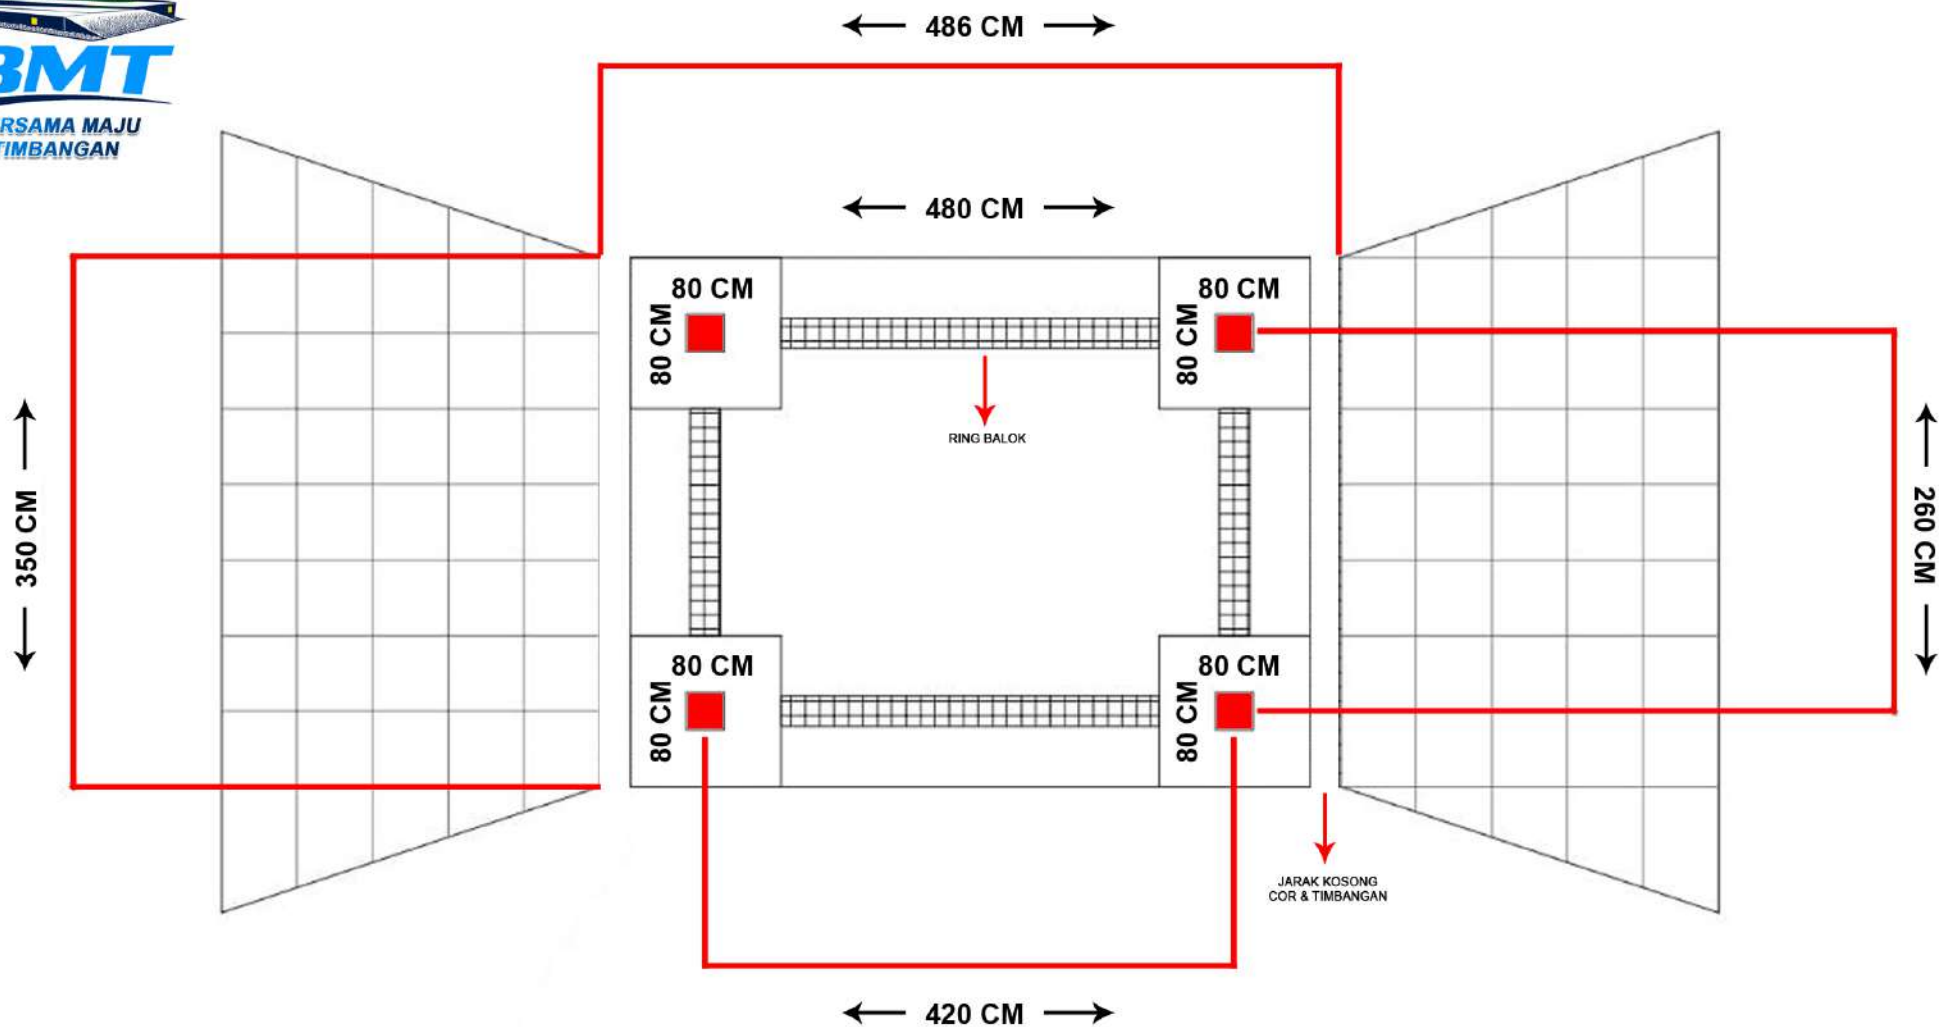

JEMBATAN TIMBANG

CV. BERSAMA MAJU TIMBANGAN
CP : 0812 7391 7983
EMAIL : Bersamamajutimbangan@gmail.com
WEB : Bersamamajutimbangan.com

OWNER:	TTD/PARAF:	KONSUMEN:	TTD/PARAF:	JUDUL GAMBAR:
				TAMPAK ATAS
				SKALA: 1:100