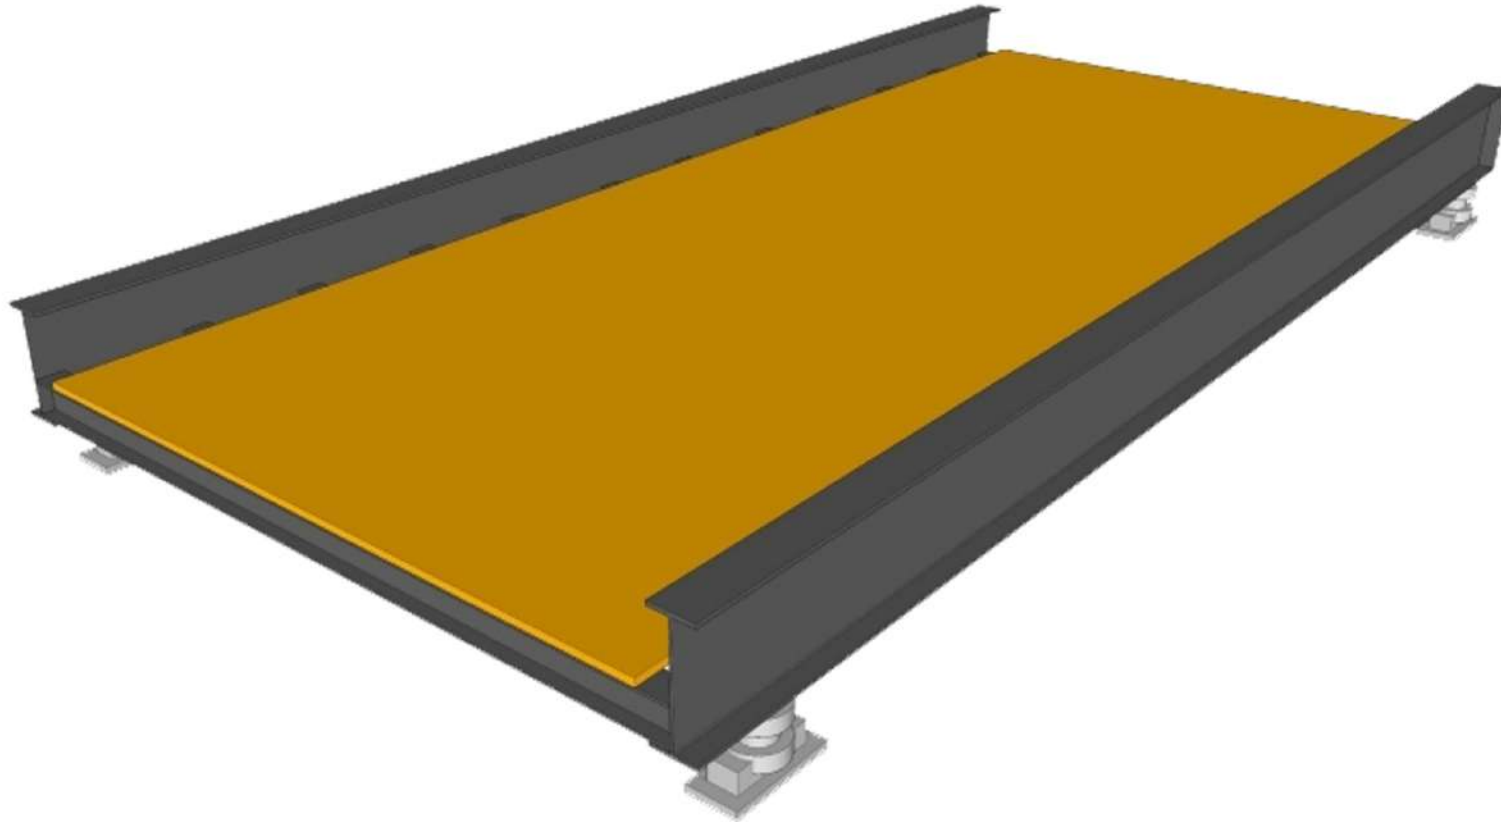

TAMPAK SAMPING
SKALA: 1:100

JEMBATAN TIMBANG

CV. BERSAMA MAJU TIMBANGAN
CP : 0812 7391 7983
EMAIL : Bersamamajutimbangan@gmail.com
WEB : Bersamamajutimbangan.com

OWNER:	TTD/PARAF:	KONSUMEN:	TTD/PARAF	JUDUL GAMBAR
				TAMPAK SAMPING
				SKALA: 1:100