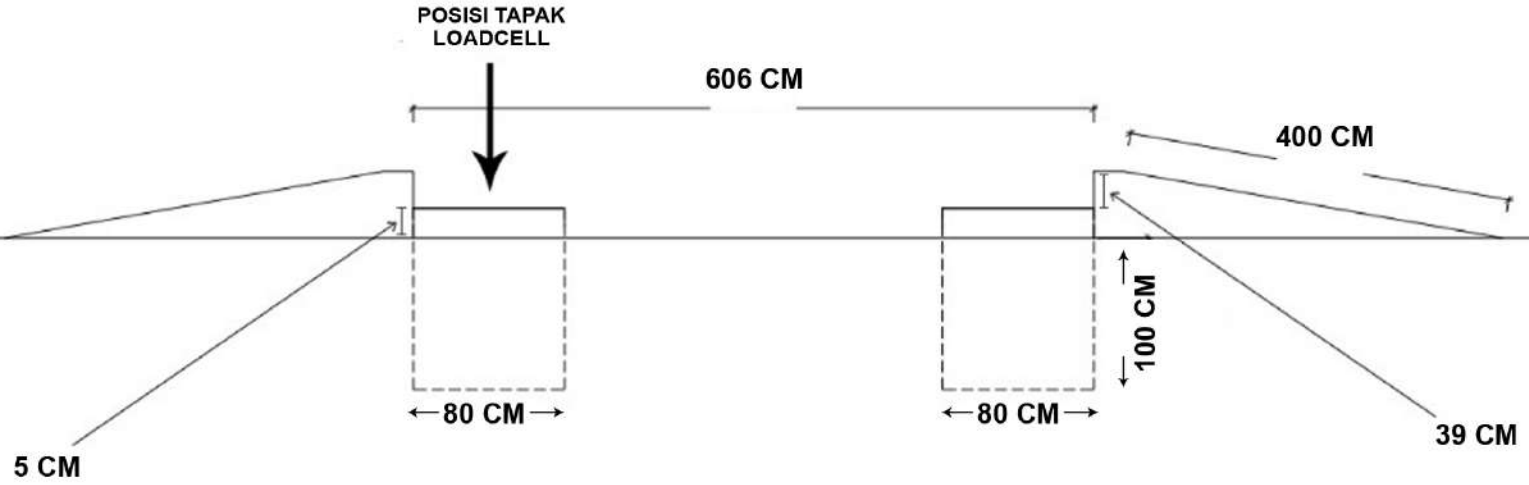

JEMBATAN TIMBANG

CV. BERSAMA MAJU TIMBANGAN
CP : 0812 7391 7983
EMAIL : Bersamamajutimbangan@gmail.com
WEB : Bersamamajutimbangan.com

OWNER:	TTD/PARAF:	KONSUMEN:	TTD/PARAF	JUDUL GAMBAR
				TAMPAK SAMPING
				SKALA: 1:100