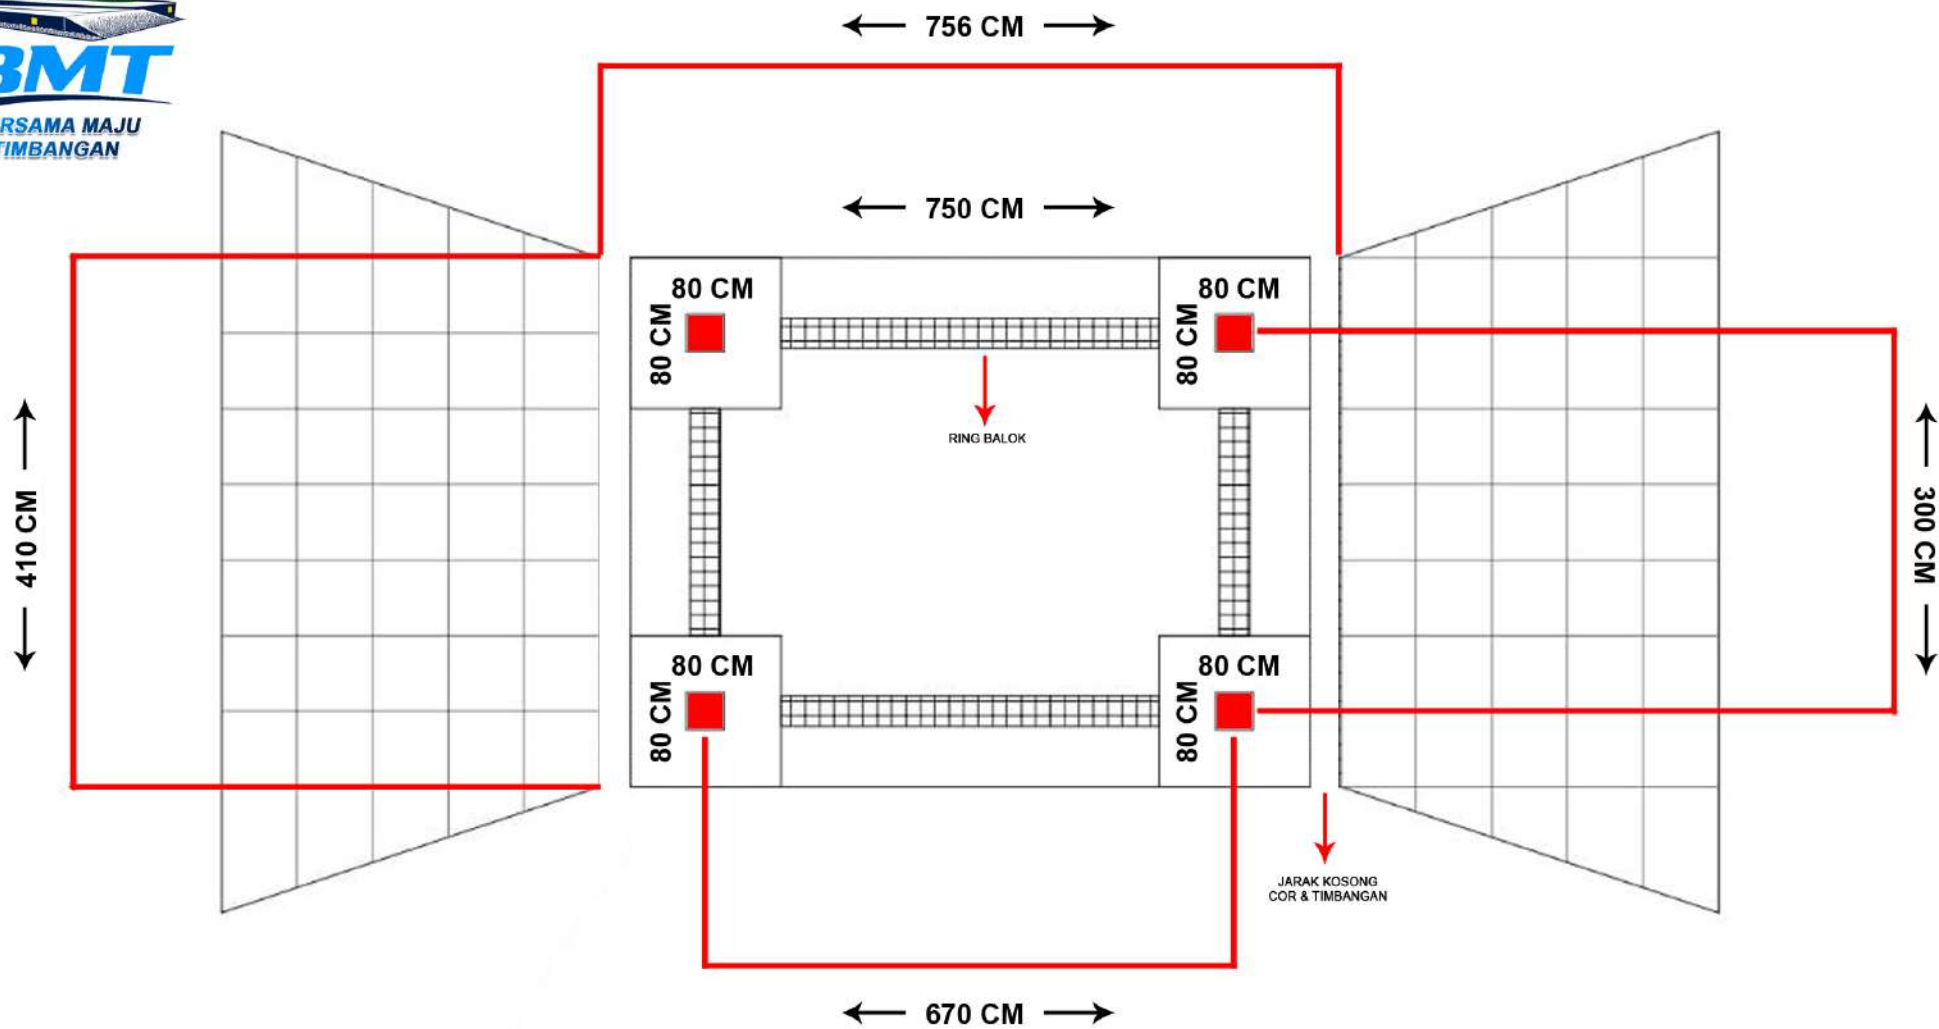

JEMBATAN TIMBANG

CV. BERSAMA MAJU TIMBANGAN
CP : 0812 7391 7983
EMAIL : Bersamamajutimbangan@gmail.com
WEB : Bersamamajutimbangan.com

OWNER:	TTD/PARAF:	KONSUMEN:	TTD/PARAF:	JUDUL GAMBAR:
				TAMPAK ATAS
				SKALA: 1:100