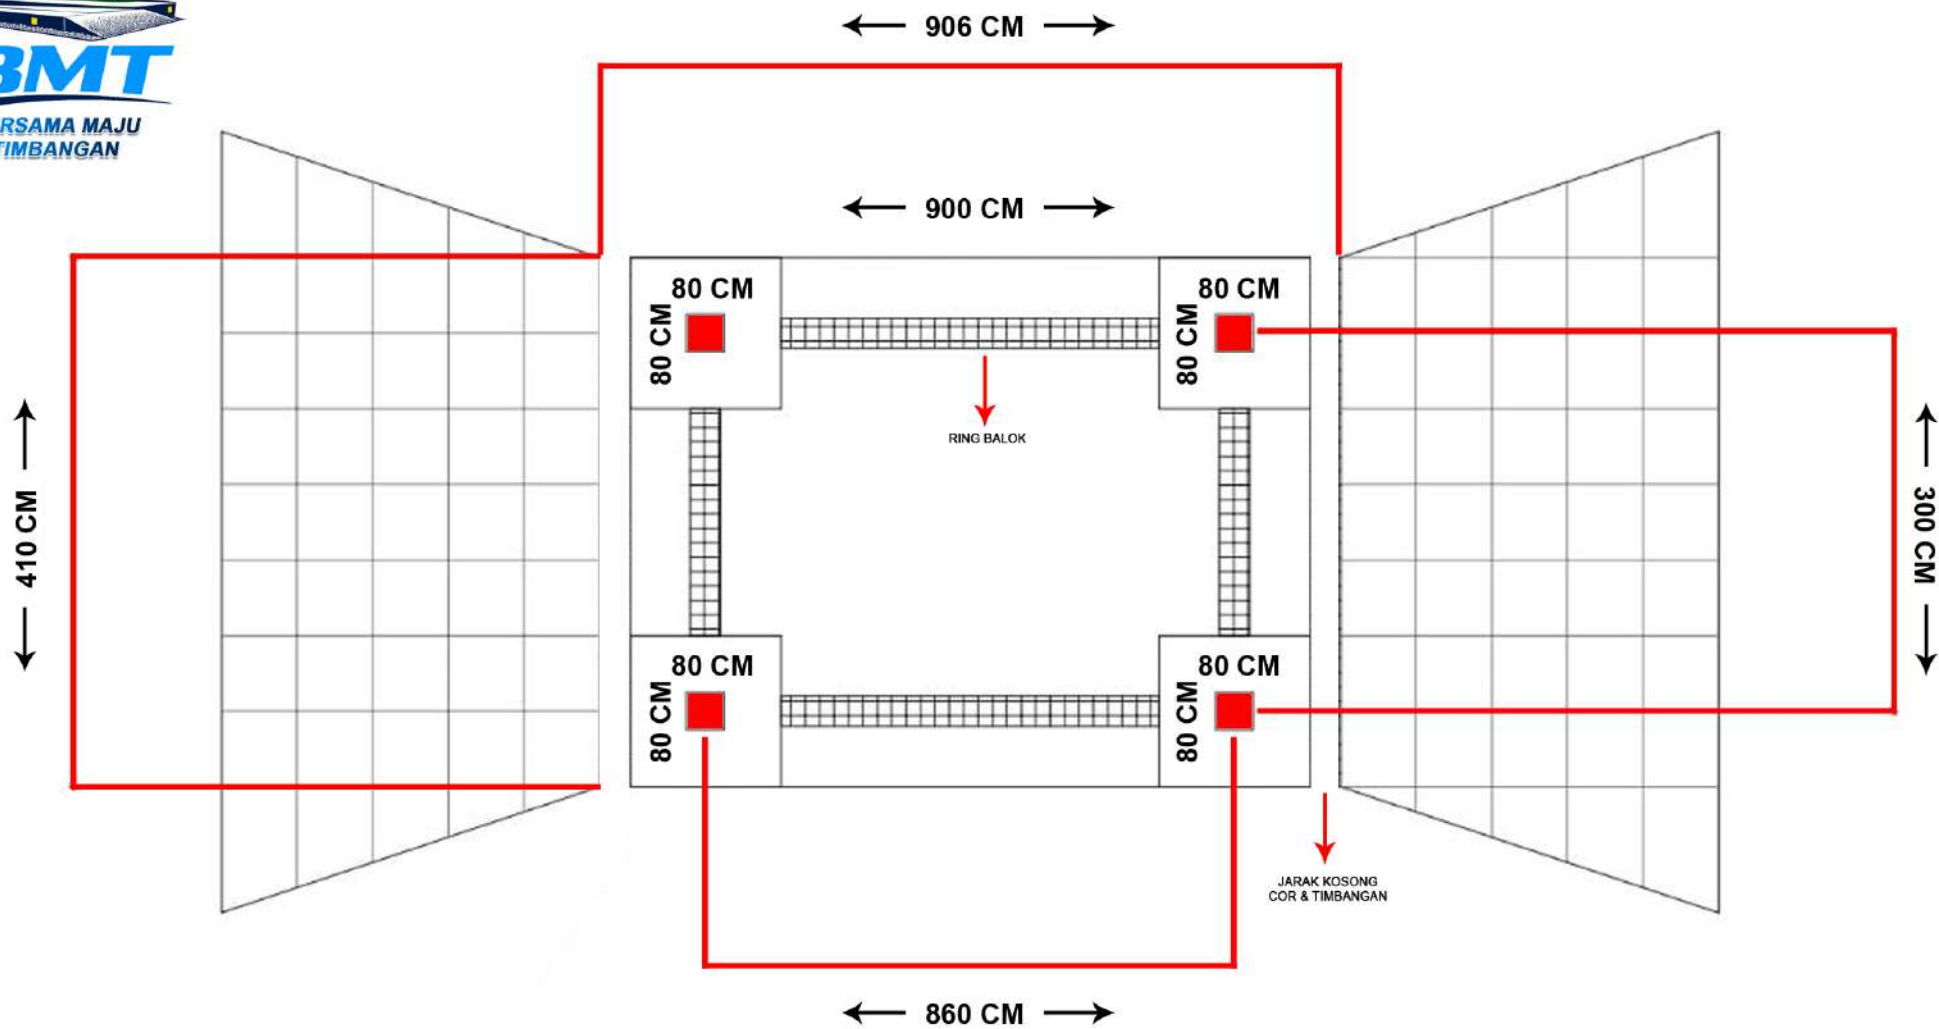

JEMBATAN TIMBANG

CV. BERSAMA MAJU TIMBANGAN
CP : 0812 7391 7983
EMAIL : Bersamamajutimbangan@gmail.com
WEB : Bersamamajutimbangan.com

OWNER:	TTD/PARAF:	KONSUMEN:	TTD/PARAF:	JUDUL GAMBAR:
				TAMPAK ATAS
				SKALA: 1:100