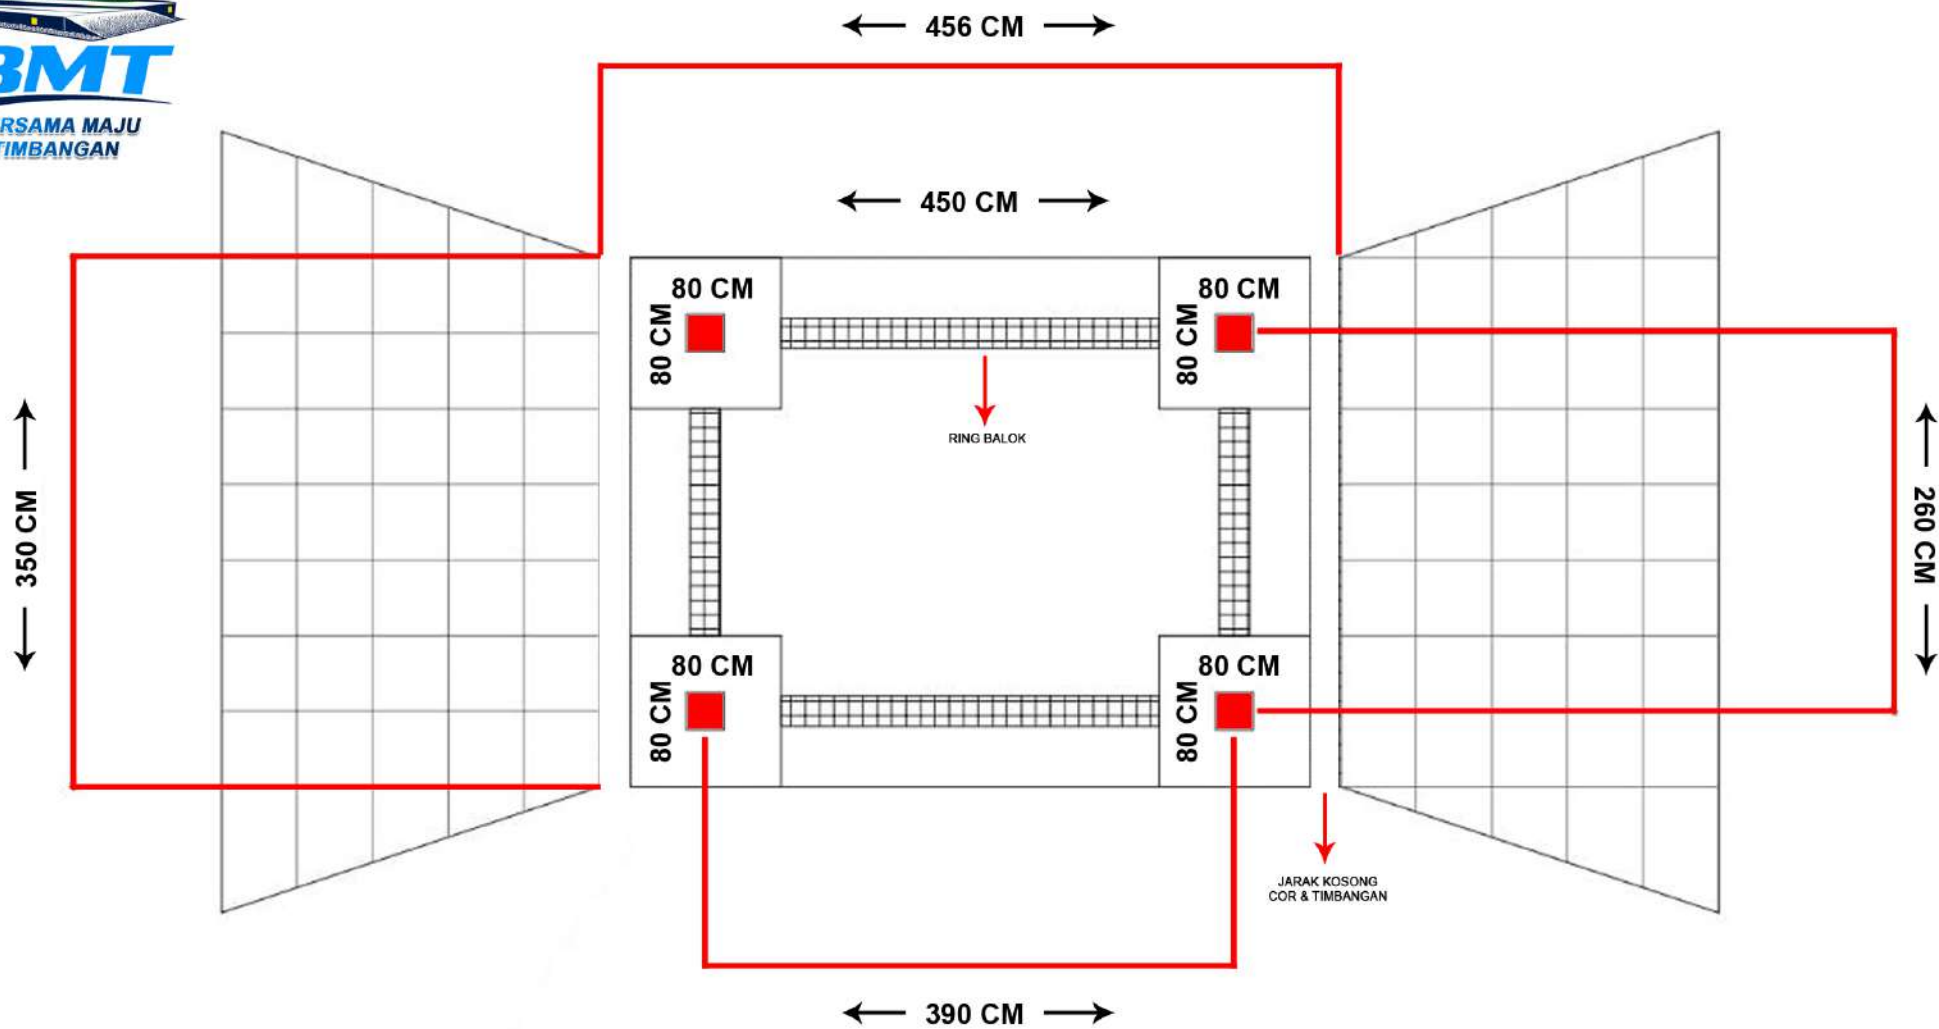

CV BMT

**BERSAMA MAJU
TIMBANGAN**

SPEKIFIKASI TIMBANGAN TRUK

 **0812 7391 7983**

 **Bersamamajutimbangan@gmail.com**

Jalan Raya Pasar Bembah, Kecamatan Air Napal Kabupaten Bengkulu Utara

TAMPAK ATAS
SKALA: 1:100