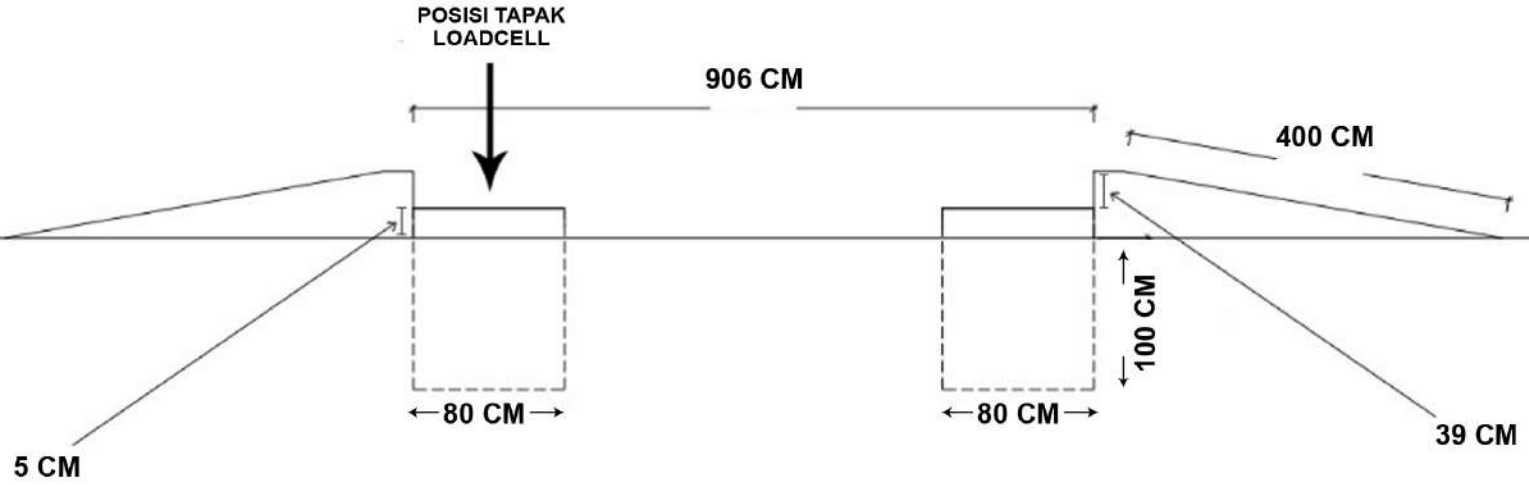

JEMBATAN TIMBANG

CV. BERSAMA MAJU TIMBANGAN
CP : 0812 7391 7983
EMAIL : Bersamamajutimbangan@gmail.com
WEB : Bersamamajutimbangan.com

OWNER:	TTD/PARAF:	KONSUMEN:	TTD/PARAF	JUDUL GAMBAR
				TAMPAK SAMPING
				SKALA: 1:100