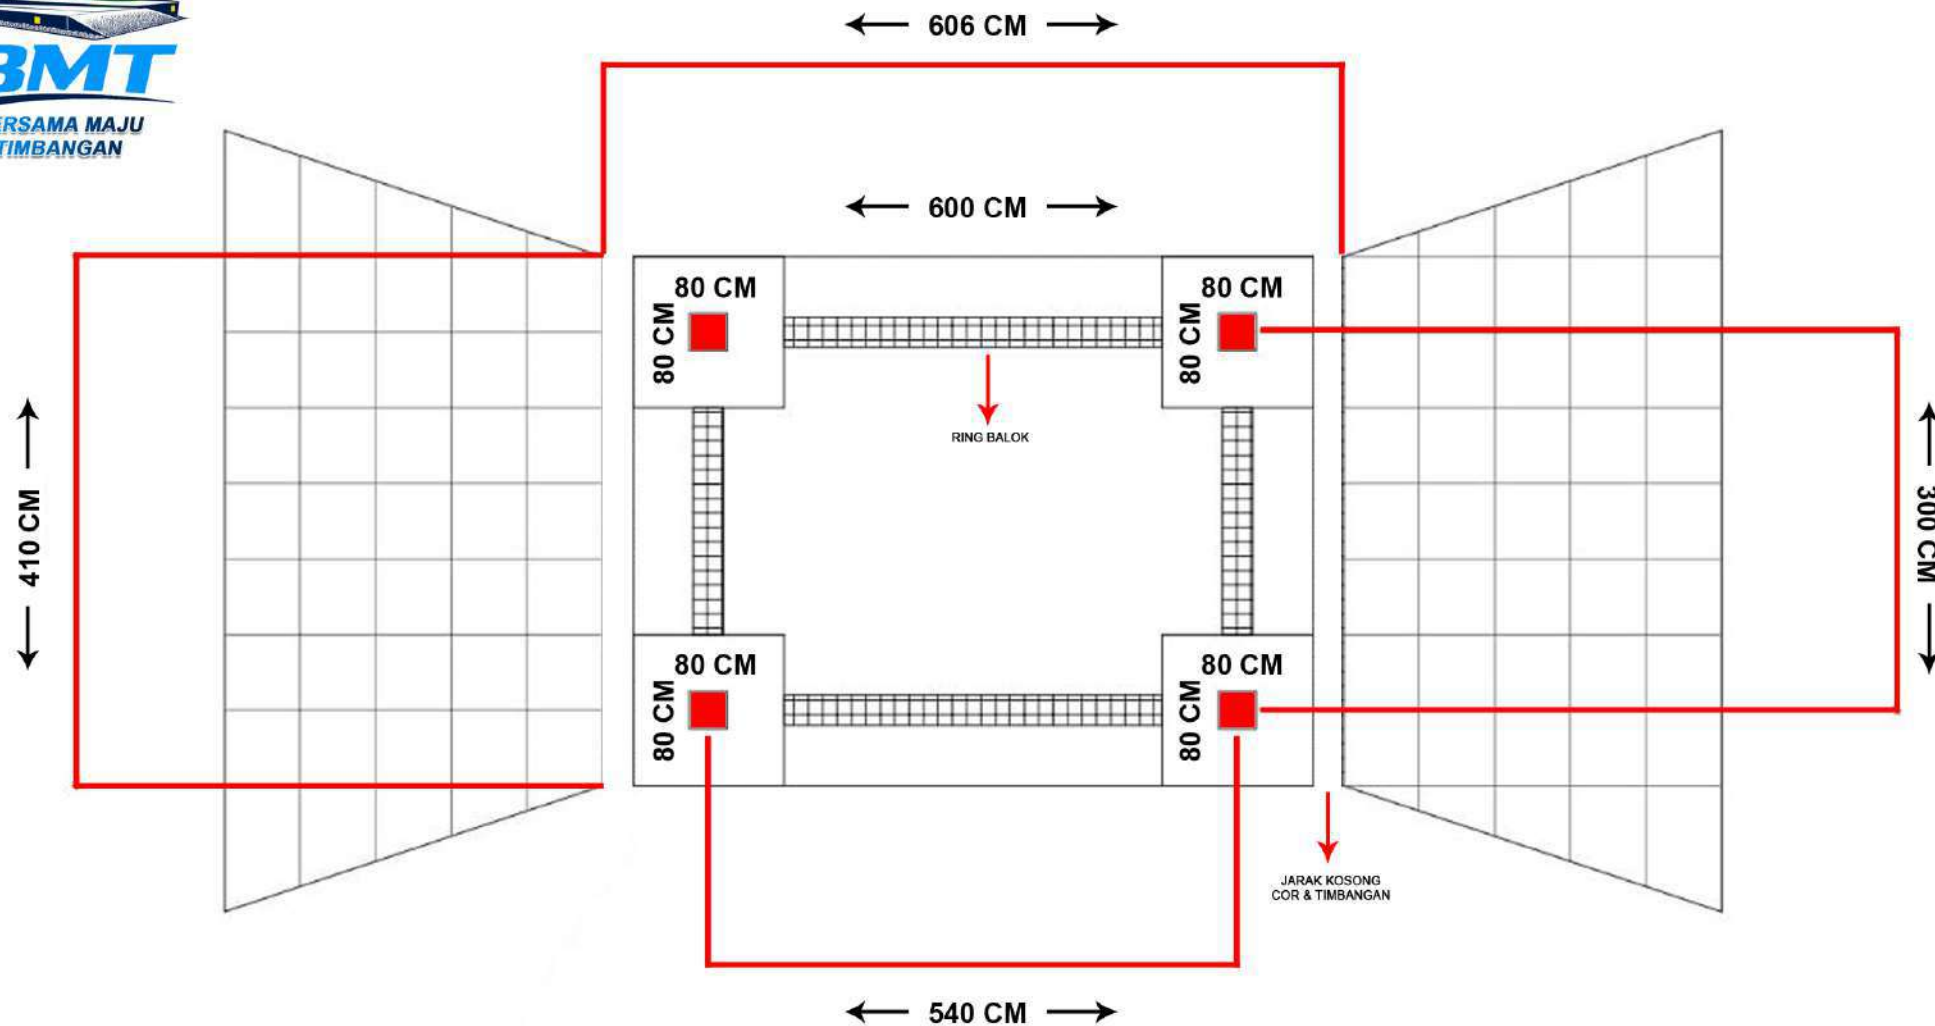

JEMBATAN TIMBANG

CV. BERSAMA MAJU TIMBANGAN
CP : 0812 7391 7983
EMAIL : Bersamamajutimbangan@gmail.com
WEB : Bersamamajutimbangan.com

OWNER:	TTD/PARAF:	KONSUMEN:	TTD/PARAF:	JUDUL GAMBAR:
				TAMPAK ATAS
				SKALA: 1:100