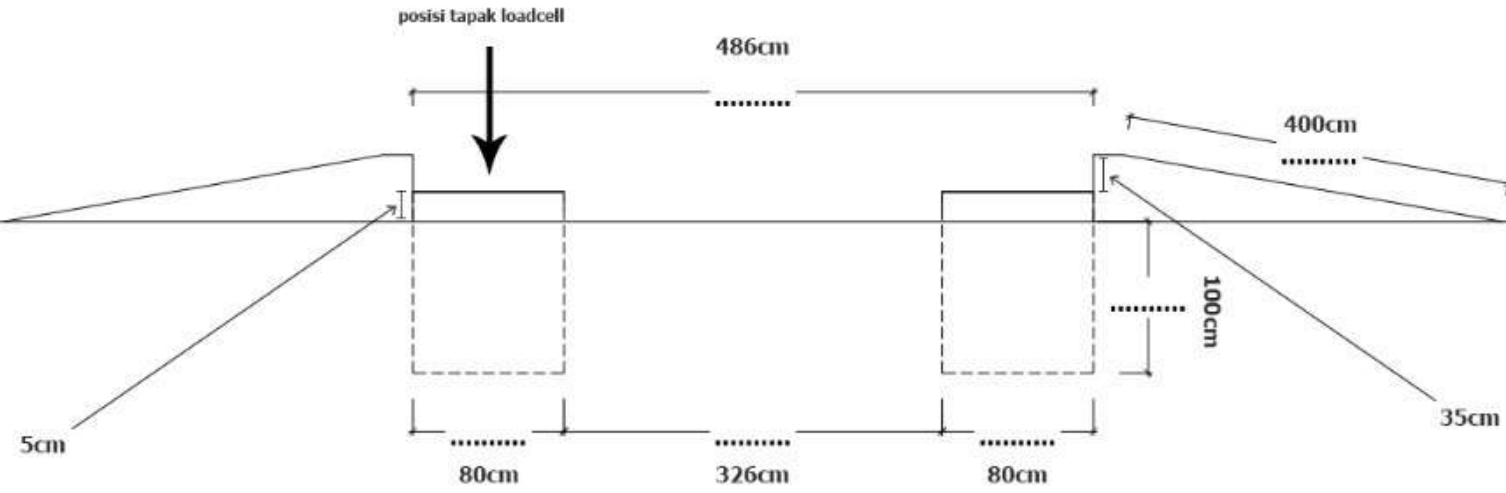

JEMBATAN TIMBANG

CV. ANUGRAH TIMBANGAN
NO HP : 081219599277
EMAIL : anugrahtimbangan87@gmail.com
WEB : jualtimbanganbengkulu.com

OWNER :	TU/ Prof :	TM PERENCANA :	TU/ Prof :	JEJIL GAMBAR :	NO. GAM :
				TAMPAK SAMPING	
				SKALA : 1:100	NO. LEM : 02