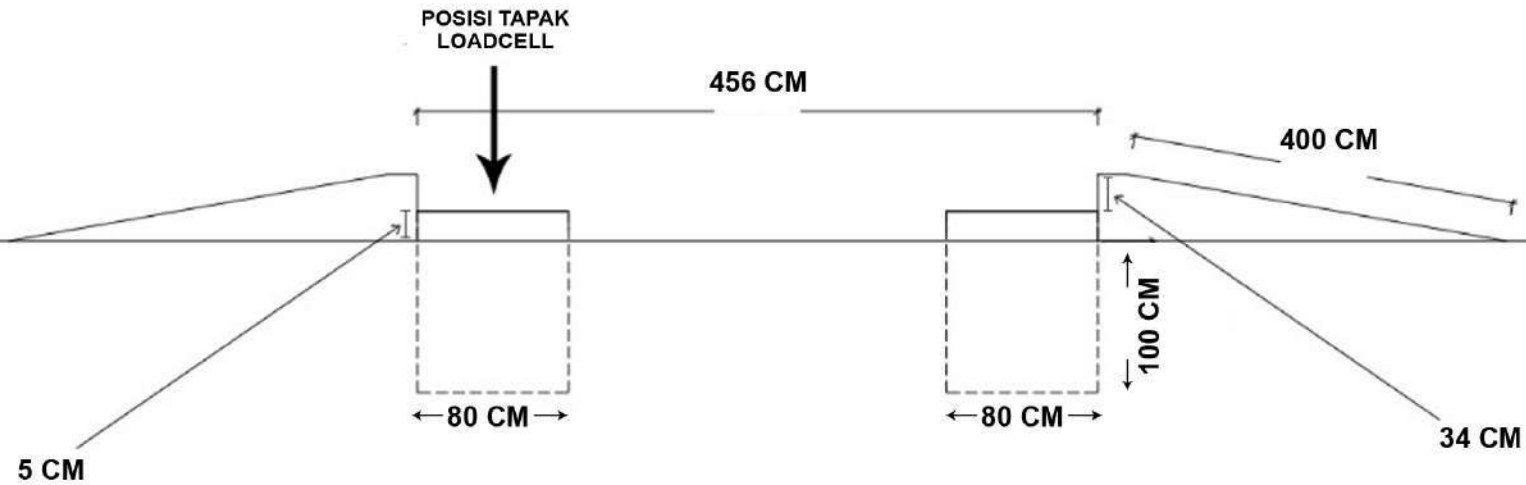

JEMBATAN TIMBANG

CV. BERSAMA MAJU TIMBANGAN
CP : 0812 7391 7983
EMAIL : Bersamamajutimbangan@gmail.com
WEB : Bersamamajutimbangan.com

OWNER:	TTD/PARAF:	KONSUMEN:	TTD/PARAF	JUDUL GAMBAR
				TAMPAK SAMPING
				SKALA: 1:100